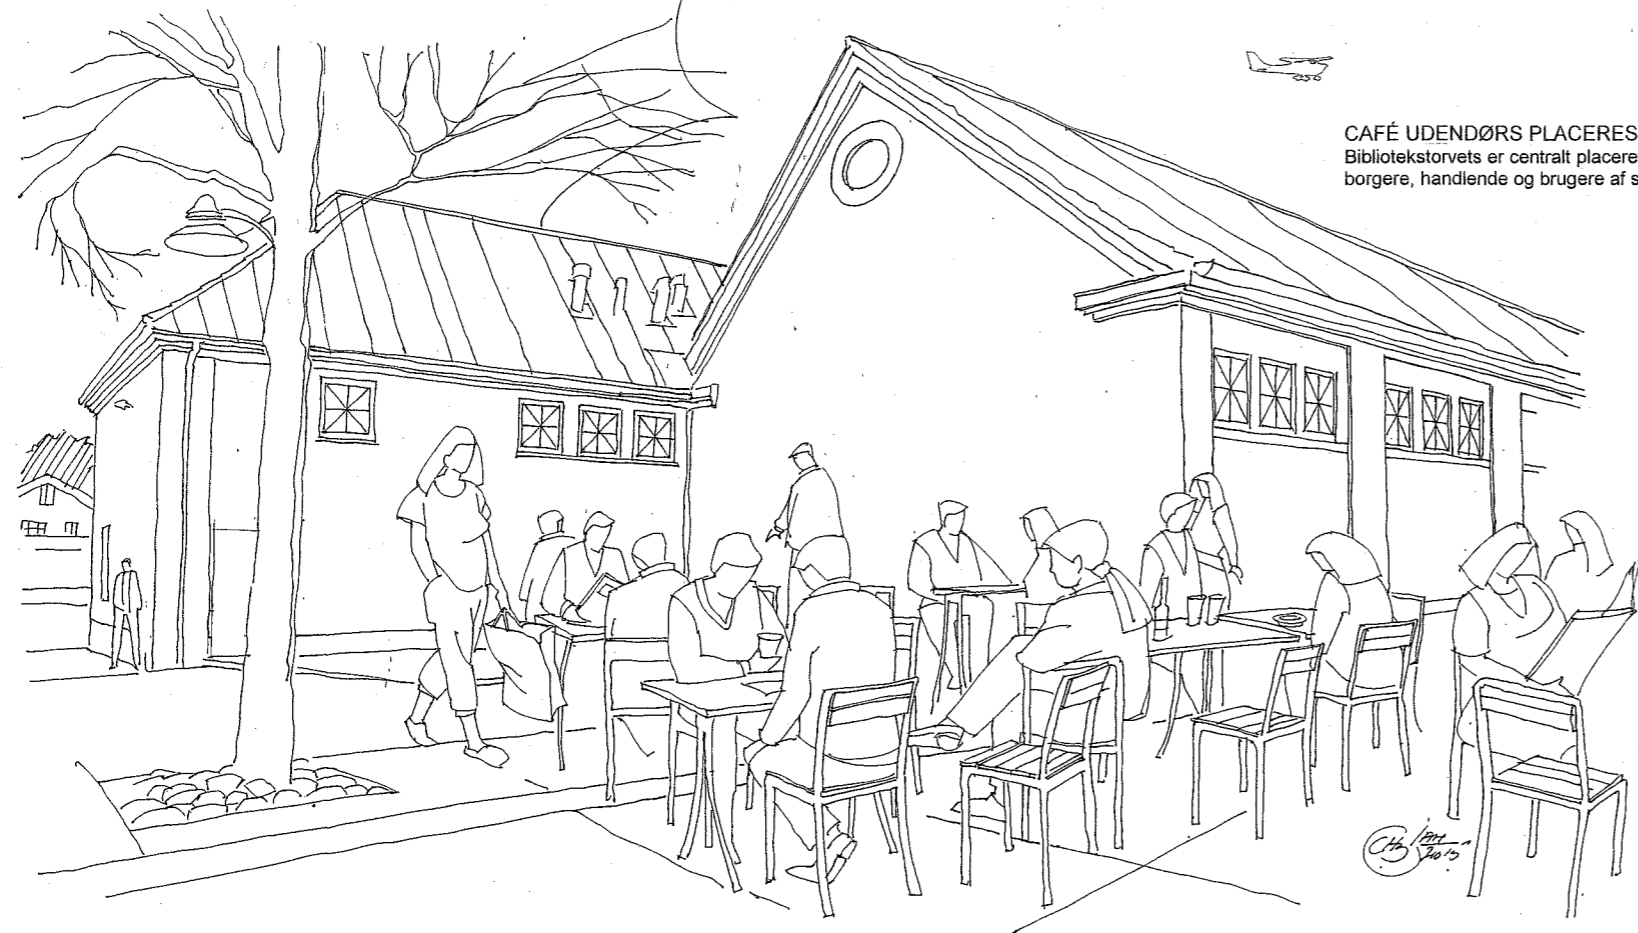

REV. B Nyt dørhul i CAFE Dato. 30-05-2015

REV. A

BIBLIOTEKSTORVET I JYDERUP
 Jyderup Bygruppe
 Emne : Illustrationsplan
 Dato : Januar 2015 Tegn.nr.: 1.01

Arkitekt Cand.arch. Carsten Hjort Boesen
 Tlf: 59207117 e-mail: chb@chbark.dk Web: chbark.dk

Eksist. udleveringshul
med stålplade lukkes.

Nyt dørhul i
eksist. murhul.
Dør, glat fv. hvid
isættes.

FACADEUDSNIT OPSTALT MOD SYD / ØST MÅL 1: 100

CAFÉ UDENDØRS PLACERES I FORBINDELSE MED DEN EKSISTERENDE CAFÉ..
Bibliotekstorvet er centralt placeret i byens handelscentrum. Cafe'en vil blive benyttet af byens borgere, handlende og brugere af sal, bibliotek og torve aktiviteterne.

REV. A Etablering af nyt dørhul Dato. 30-05-201 / CHB.

BIBLIOTEKSTORVET I JYDERUP

Jyderup Bygruppe

Emne : Perspektivskitse Cafe udendørs.

Dato : Januar 2015 Tegn.nr.: 1.03

Arkitekt Cand.arch. Carsten Hjort Boesen